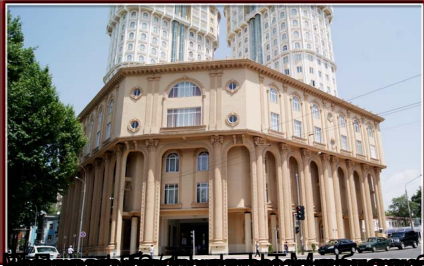

«Душанбе Плаза» - мачмааи бисёрфункционалӣ мебошад, ки фаъолияти он бо максуди фароҳам овардани шароити мусоид барои ташаккул ва рушди тичорат, пешкаш кардани хизматрасониҳои баландсифат, гузаронидани чорабиниҳои сиёсӣ, иқтисодӣ ва иҷтимоӣ, тантанаҳои гуногуни оммавӣ, оилавӣ ва инфиродӣ равона гардидааст. Мачмааи «Душанбе Плаза» моликияти коммуналии Мақомоти иҷроияи маҳаллии ҳокимияти давлатӣ дар шаҳри Душанбе мебошад.

Мачмааи "Душанбе Плаза" барои пешбурди тичорат ва гузаронидани чорабиниҳо тамоми шароити мусоидро пешкаш менамояд, ин ҷо технологияҳои пешрафтаи замонавӣ бо усулҳои беҳамтоӣ меъморӣ бо ҳам омезиш ёфтаанд.

«Душанбе Плаза» - Мачмааи ултразамонавӣ буда, яке аз беҳтарин марказҳои офисии ғуруҳи А дар шаҳр ба ҳисоб меравад, ки ба тамоми талабот ҷавобгӯ мебошад. «Душанбе Плаза» намунаи беҳтарини санъати меъморӣ буда, бо меъмории маркази пойтахти Тоҷикистон хеле хуб яқрағ гардидааст. Ин бинои 22 қабата аз се блок иборат аст, ки масоҳати умумиашон 39734 м. кв-ро ташкил медиҳад (қабатҳои 1 то 5-ум - блоки А қисми стилобатӣ буда, қабатҳои 7 то 20-ум блокҳои Б ва В мебошанд).