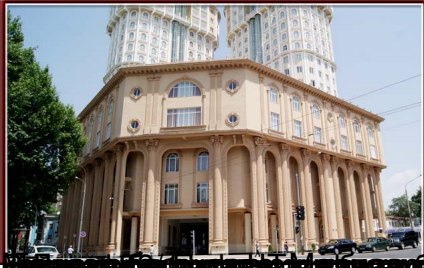

«Душанбе Плаза» - мачмааи бисёрфункционалӣ мебошад, ки фаъолияти он бо максуди фароҳам овардани шароити мусоид барои ташаккул ва рушди тичорат, пешкаш кардани хизматрасониҳои баландсифат, гузаронидани чорабиниҳои сиёсӣ, иқтисодӣ ва иҷтимоӣ, тантанаҳои гуногуни оммавӣ, оилавӣ ва инфиродӣ равона гардидааст. Мачмааи «Душанбе Плаза» моликияти коммуналии Мақомоти иҷроияи маҳаллии ҳокимияти давлатӣ дар шаҳри Душанбе мебошад.

Мачмааи "Душанбе Плаза" барои пешбурди тичорат ва гузаронидани чорабиниҳо тамоми шароити мусоидро пешкаш менамояд, ин ҷо технологияҳои пешрафтаи замонавӣ бо усулҳои беҳамтоӣ меъморӣ бо ҳам омезиш ёфтаанд.

«Душанбе Плаза» - Мачмааи ултразамонавӣ буда, яке аз беҳтарин марказҳои офисии ғуруҳи А дар шаҳр ба ҳисоб меравад, ки ба тамоми талабот ҷавобгӯ мебошад. «Душанбе Плаза» намунаи беҳтарини санъати меъморӣ буда, бо меъмории маркази пойтахти Тоҷикистон хеле хуб яқрағг гардидааст. Ин бинои 22 қабата аз се блок иборат аст, ки масоҳати умумиашон 39734 м. кв-ро ташкил медиҳад (қабатҳои 1 то 5-ум - блоки А қисми стилобатӣ буда, қабатҳои 7 то 20-ум блокҳои Б ва В мебошанд).